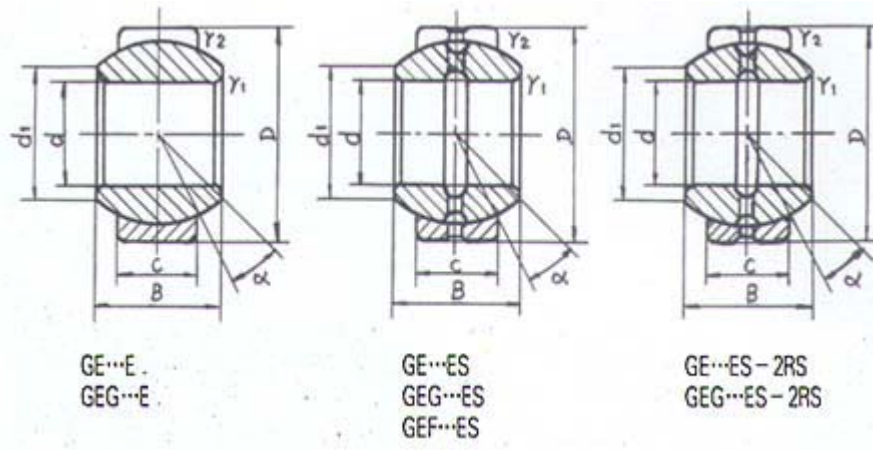

Bearings number	Dimensions mm							Load ratings KN		α°	Weight kg	
	d	D	B	C	d1 min	r1s min	r25 min	Dyamic	Static			
Series E												
GE4E	-	4	12	5	3	6	0.3	0.3	2	10	16	0.003
GE5E	-	5	14	6	4	8	0.3	0.3	3.4	17	13	0.004
GE6E	-	6	14	6	4	8	0.3	0.3	3.4	17	13	0.004
GE8E	-	8	16	8	5	10	0.3	0.3	5.5	27	15	0.008
GE10E	-	10	19	9	6	13	0.3	0.3	8.1	40	12	0.011
GE12E	-	12	22	10	7	15	0.3	0.3	10	53	10	0.015
GE15ES	GE15ES-2RS	15	26	12	9	18	0.3	0.3	16	84	8	0.027
GE17ES	GE17ES-2RS	17	30	14	10	20	0.3	0.3	21	106	10	0.041
GE20ES	GE20ES-2RS	20	35	16	12	24	0.3	0.3	30	146	9	0.066
GE25ES	GE25ES-2RS	25	42	20	16	29	0.6	0.6	48	240	7	0.119
GE30ES	GE30ES-2RS	30	47	22	18	34	0.6	0.6	62	310	6	0.153
GE35ES	GE35ES-2RS	35	55	25	20	39	0.6	0.6	79	399	6	0.233
GE40ES	GE40ES-2RS	40	62	28	22	45	0.6	0.6	99	495	7	0.306
GE45ES	GE45ES-2RS	45	68	32	25	50	0.6	0.6	127	637	7	0.427
GE50ES	GE50ES-2RS	50	75	35	28	55	0.6	1.0	156	780	6	0.546
GE60ES	GE60ES-2RS	60	90	44	36	66	1.0	1.0	245	1220	6	1.04
GE70ES	GE70ES-2RS	70	105	49	40	77	1.0	1.0	313	1560	6	1.55
GE80ES	GE80ES-2RS	80	120	55	45	88	1.0	1.0	400	2000	6	2.31
GE90ES	GE90ES-2RS	90	130	60	50	98	1.0	1.0	488	2440	5	2.75
GE100ES	GE100ES-2RS	100	150	70	55	109	1.0	1.0	607	3030	7	4.45
GE110ES	GE110ES-2RS	110	160	70	55	120	1.0	1.0	654	3270	6	4.82
GE120ES	GE120ES-2RS	120	180	85	70	130	1.0	1.0	950	4750	6	8.05
GE140ES	GE140ES-2RS	140	210	90	70	150	1.0	1.0	1070	5355	7	11.02
GE160ES	GE160ES-2RS	160	230	105	80	170	1.0	1.0	1360	6800	8	14.01
GE180ES	GE180ES-2RS	180	260	105	80	192	1.1	1.1	1530	7650	6	18.65
GE200ES	GE200ES-2RS	200	290	130	100	212	1.1	1.1	2120	10600	7	28.03
GE220ES	GE220ES-2RS	220	320	135	100	238	1.1	1.1	2320	11600	8	35.51
GE240ES	GE240ES-2RS	240	340	140	100	265	1.1	1.1	2550	12700	8	39.91