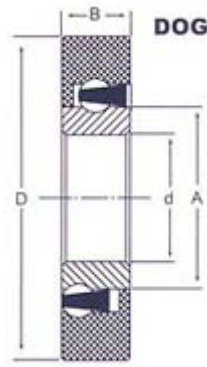

Dimension(mm)							
Bearing No.	D	d	A	B	L	E	C
DOF-2206	22	6	10	6	10	8	1.5
DOF-2406	24	6	10	6	10	8	1.5
DOF-2506	25	6	10	6	10	8	1.5
DOG-2206	22	6	9.5	7	-	-	-
DOG-2406	24	6	9.5	7	-	-	-
DOG-3008	30	8	14.5	8	-	-	-

DCI

DCJ

Dimension(mm)							
Bearing No.	D	d	A	B	L	E	C
QCG01	28.6	9.65	17.5	31.75	7.9	17.53	20.70
QCG02	28.6	9.65	17.5	31.75	7.9	13.1	17.47
QCG03	28.6	8.1	17.4	31.75	8	16	18.85
QCG04	28.6	9.6	17.5	31	7	14.5	20