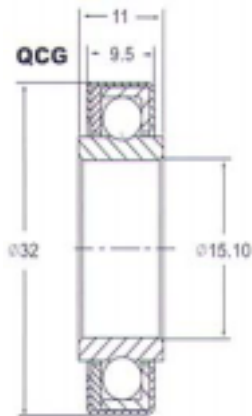

Dimension(mm)							
Bearing No.	D	d	A	B	L	E	C
DOF-2206	22	6	10	6	10	8	1.5
DOF-2406	24	6	10	6	10	8	1.5
DOF-2506	25	6	10	6	10	8	1.5
DOG-2206	22	6	9.5	7	-	-	-
DOG-2406	24	6	9.5	7	-	-	-
DOG-3008	30	8	14.5	8	-	-	-

DCI

DCJ

Dimension(mm)							
Bearing No.	D	d	A	B	L	E	C
QCG01	28.6	9.65	17.5	31.75	7.9	17.53	20.70
QCG02	28.6	9.65	17.5	31.75	7.9	13.1	17.47
QCG03	28.6	8.1	17.4	31.75	8	16	18.85
QCG04	28.6	9.6	17.5	31	7	14.5	20