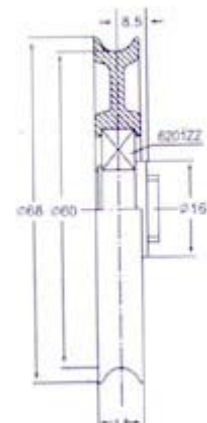

Dimension(mm)							
Bearing No.	D	d	A	B	L	E	C
DOF-2206	22	6	10	6	10	8	1.5
DOF-2406	24	6	10	6	10	8	1.5
DOF-2506	25	6	10	6	10	8	1.5
DOG-2206	22	6	9.5	7	-	-	-
DOG-2406	24	6	9.5	7	-	-	-
DOG-3008	30	8	14.5	8	-	-	-

DCI

DCJ

Dimension(mm)							
Bearing No.	D	d	A	B	L	E	C
QCG01	28.6	9.65	17.5	31.75	7.9	17.53	20.70
QCG02	28.6	9.65	17.5	31.75	7.9	13.1	17.47
QCG03	28.6	8.1	17.4	31.75	8	16	18.85
QCG04	28.6	9.6	17.5	31	7	14.5	20